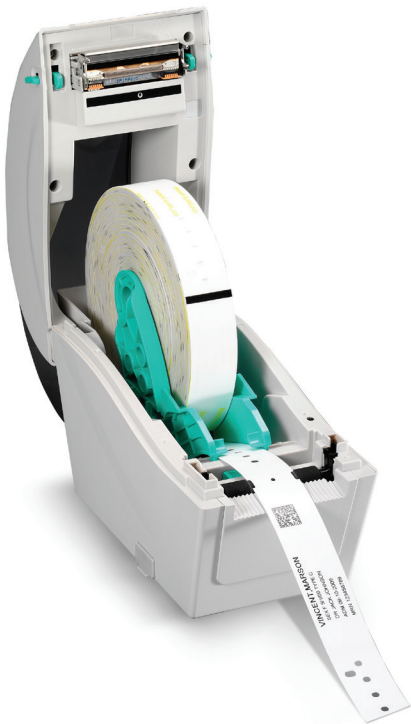

TSC

The Smarter Choice.

СЕРИЯ TDP-324W – настольный термопринтер для печати браслетов **НАИЛУЧШЕЕ РЕШЕНИЕ В ОБЛАСТИ ПЕЧАТИ БРАСЛЕТОВ ДЛЯ МЕДИЦИНСКИХ УЧРЕЖДЕНИЙ И РАЗВЛЕКАТЕЛЬНЫХ ЦЕНТРОВ**

ОСНОВНЫЕ ХАРАКТЕРИСТИКИ

- Принтер с высоким разрешением печати (300 точек на дюйм), также возможно использование разрешения 203 точки на дюйм
- Возможность работы с любыми рулонами браслетов любых производителей
- Экономия до 50 % на стоимости каждого браслета
- Скорость печати до 152,4 мм (6 дюймов) в секунду
- Конструкция предусматривает фиксацию рулона браслетов с внешним диаметром 6,5 дюйма
- ЖК-дисплей на передней панели
- Высококачественная двустворчатая конструкция с двойными стенками
- Простота загрузки носителя
- Ethernet и USB 2.0 в стандартной комплектации
- Модуль отделителя, модуль резака, и интерфейс клавиатуры на время простоя приобретаются отдельно
- Возможность программирования для использования без подключения к компьютеру
- Сертификация Cerner и возможность использования в любой больничной системе